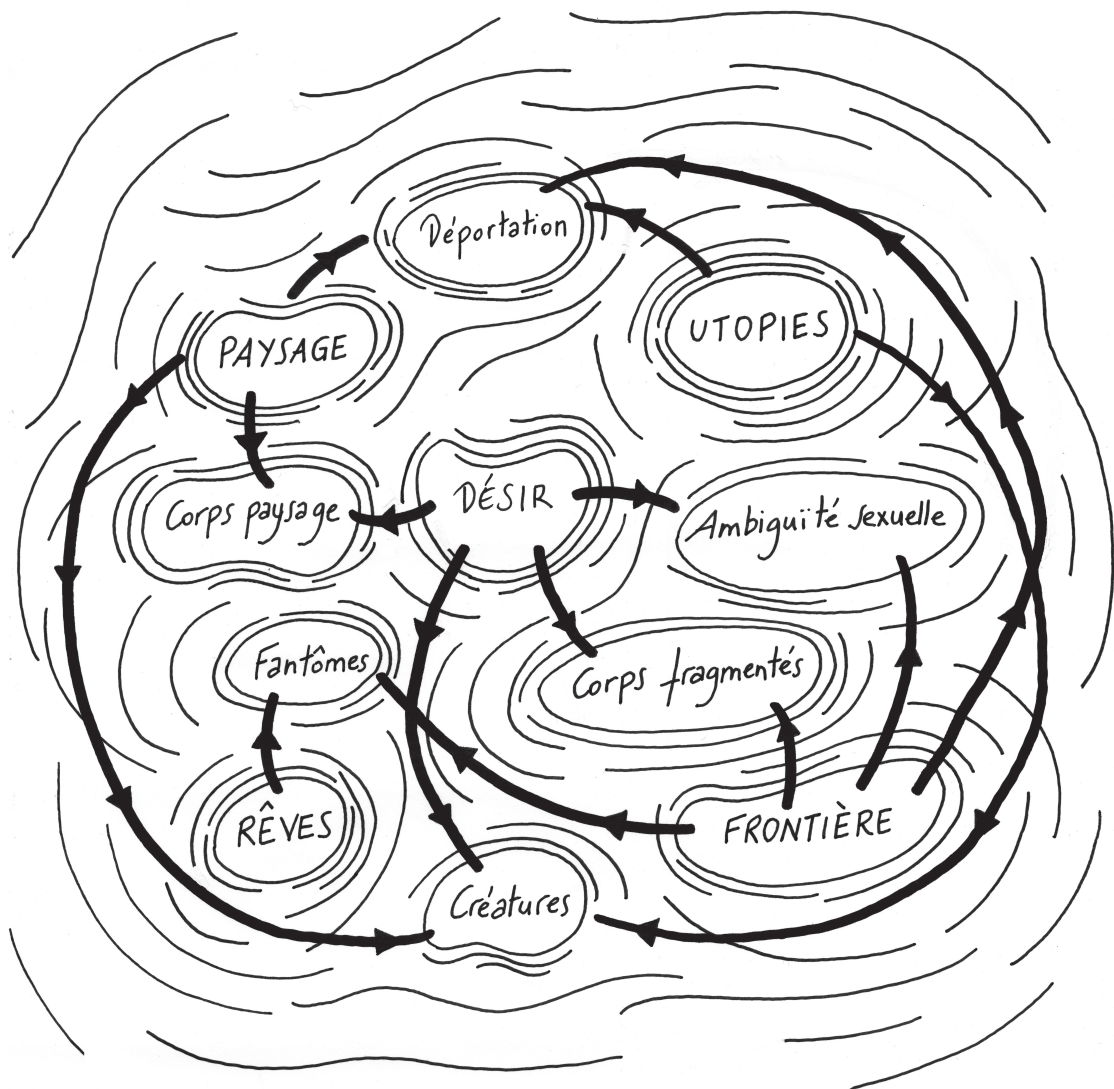

SYNOPTIQUE

Loo Hui Phang

SYNOPTIQUE

SYNOPTIQUE : *relatif au synopsis, qui donne la vue générale d'un ensemble, d'un seul regard.*

En météorologie, *synoptique* désigne l'étude des processus du temps. Le *soulèvement synoptique* est un phénomène relatif aux nuages, à leurs mouvements et à leurs formes.

La signification de « Hui Phang », en chinois, est *nuage parfumé*.

L'exposition Synoptique est une vision panoramique d'un processus d'écriture de bande dessinée dérivant sur d'autres arts. Entreprenant depuis plusieurs années un travail de déterritorialisation, Loo Hui Phang, explore et expérimente la géographie des espaces de création. L'exposition a été conçue comme un laboratoire des formes, à travers trois installations, avec la complicité des étudiants de l'EESI d'Angoulême.

Pendant toute la durée du Festival d'Angoulême, des dessinateurs d'horizons divers traceront à tour de rôle une bande dessinée improvisée sur l'installation Le Rocher : Benjamin Bachelier, Matthieu Bonhomme, Florence Cestac, Alexandre Clérisse, Philippe Dupuy, Jochen Gerner, Killoffer, Hugues Micol, Dorothée de Monfreid, François Olislaeger, Frederik Peeters, David Prudhomme, Simon Roussin, Sylvain Savoia, Marzena Sowa, Tian, Zep...

sur le plan du flyer

et découvrez les secrets de l'exposition

◇ POINT DE RÉALITÉ AUGMENTÉE
Scannez les éléments de l'exposition
avec votre smartphone pour voir l'invisible.

WIFI GRATUIT
réseau : **synoptique**
mot de passe : **synoptique**